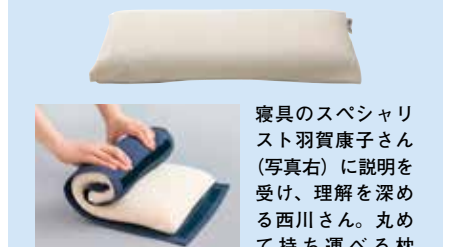

そんな西川さんが、理想の寝心地を求めて様々なマットレスを試してみることになった。マニフレックス表参道ショールームでは、

「フラッグ・FX」と「バイオシェイプまくら」を試し、体に吸いつくような寝心地にビックリしたという。

すべて横になって試すことが可能。ベッドに横たわって目を閉じると「ああ、気持ちいい。このまま二度と起き上がれなさそう(笑)」と思わず完全リラックスマードに。

理想の寝姿勢は立っている時の背骨のカーブをそのまま横にしたものと言われる。マニフレックスのマットレスは、独自の高反発素材エリオセル®を芯材として使用。適度な弾力性と高い復元性で体を柔らかく包み込みながら、骨格のカーブに沿ってしっかり体を支えあげる設計になっている。そのため、どんな姿勢をとってもストレスがなく寝返

りもスムーズ。睡眠がパフォーマンスに影響するアスリートや頭脳を働かせる人々に愛用者が多いのも納得できる。

「かかとまで体の形に沿って沈み、しっかり支えてくれる感覚を初めて意識しました。どれもいい寝心地ですが、微妙に感触が違う。自分の好みを追求できますね」と悩み抜いた西川さんが、新しい睡眠パートナーとして選んだのは人気No.1モデルのフラッグ・FX。

「脚本を書いている時などはとくに、寝る前と起きた時の思考を途切れさせたくない、24時間考え続けたいと思う方です。実際に見た夢がアイデアになることもあるのですが、面白い夢を見たと思える時は十分な睡眠をとれた時。そのためには寝具も大切ですね」

**手軽に持ち歩ける枕で旅先でも快眠を**

そして柔らかな高反発フォームを使った枕も試してみること。

「起きた時に肩や首が凝っていることが多いので、い

寝具のスペシャリスト羽賀康子さん(写真右)に説明を受け、理解を深める西川さん。丸めて持ち運べる枕「ピローサンパウロ」なら、ロケ先でも使えると聞いて、思わず笑みがこぼれる。

い枕を探していました。どれも頭を乗せた時に首がラク」

マニフレックス社は、1962年にフィレンツェで創業した時から一貫して地球環境に配慮。製造過程や廃棄の際に有害物質を排出せず、輸送の際にもCO<sub>2</sub>排出を抑える真空ロールアップ製法を採用するなど、今というSDGsに則った製品を生み出してきた。

### 熟睡へ誘う厚さ23cmのふっくら感!

オクラホマ シングル 63,800円(税込)12年長期保証

- 芯材にエリオセル®使用。23cmというゴージャスな厚みを実現
- 理想の体圧分散でしっかり身体を支えあげ、熟睡へ誘う
- 表と裏で寝心地が選べるリバーシブル仕様
- 側面のセンターメッシュで通気性抜群
- 側地は高級感あふれるヴァイスコース仕立て。取り外してドライクリーニング可能
- プラスチックは一切不使用