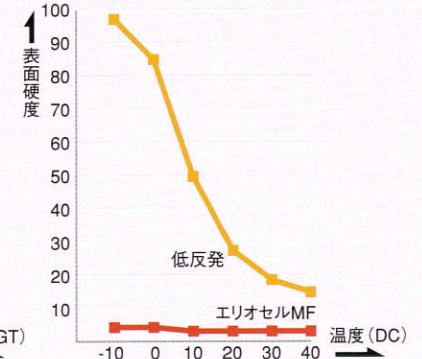

## 眠りを革命的に進化させた画期的芯材。 <エリオセルMF>の安眠特性。

最大の特徴は高密度・高反発の特性にあります。頭をのせると包み込むようになっていったんはすーっと沈み込み、やがてしっかりと頭部全体を支え上げ理想の高さをキープします。<図1参照>首の骨格のカーブに沿ってしっかりフィットすることで、首にかかる頭部の重さを解放! 無理なく自然な姿勢をまくらそのものが維持してくれるため、かつてないストレスフリーの寝心地を実現します。

**先進のエコロジー製品**  
マニフレックスの全ての製品は、人や地球環境に一切無害であることを証明する国際規格OKO-TEXの認定を受けています。

**安心の長期保証**  
ドイツの工業規格LGAで認定された耐久性とエコロジー性。敷寝具としては世界でも稀有な10~12年保証を実現しています。

図1 時間経過とフォーム反発弾性的変化

低反発まくらは頭部が沈みっぱなしなのに比べエリオセルMFは頭部をしっかり支え上げます。

図2 温度変化とフォーム表面硬度の変化

低反発まくらは低温では石のように硬くなりますがエリオセルMFは柔らかさがまったく変わりません。

マニフレックス® マットレス

表参道ショールーム  
東京都港区北青山3丁目5-5  
表参道駅A3出口より徒歩4分  
平日 10:00~18:00  
土日祝 11:00~19:00

大阪ショールーム  
大阪府大阪市中央区平野町4-2-16  
淀屋橋駅より徒歩5分  
平日 10:30~19:00  
土日祝 11:00~19:00  
☎0120-028-008