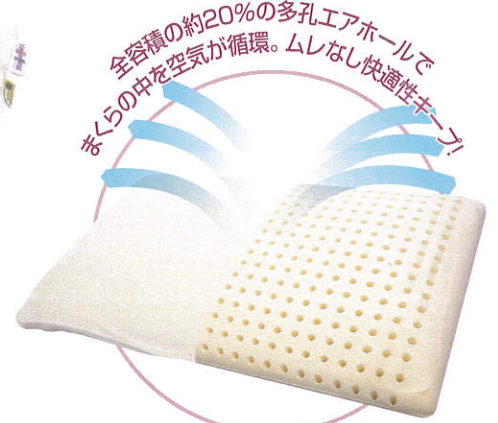

トスカーナに包まれて…  
深くラグジュアリーな眠り。

ヨーロッパ一流ホテル仕様のビッグサイズ、ラグジュアリーピロー誕生!

★★★★★  
*Pillow* **GRANDE**

ピロー グランデ

イタリアから来た  
真空バック健康マットレス

**magniflex**  
マニフレックス®

# ヨーロッパの一流ホテル仕様! マニフレックスのベストセラー! 70×45cmのラグジュアリーサイズ!

ギフトにも最適!

クルクルと巻いてあって  
驚きのパッケージです!

「ピロージェランデ」に頭をのせてみてください。ふわりと頭全体を包み込み、さらに首から肩にかけてまるで大空に浮かぶ雲をまくらにしているような心地良さです。「ピロージェランデ」はその名の通り、70×45cmとワイドなサイズのまくら。ヨーロッパの一流ホテル仕様のこの大きさは後頭部から首、肩にかけてすっぽりと包み込み、使い心地も快適さもリッチでゴージャス。さらにマニフレックスならではの<エリオセルMF>を芯材に採用。しっかりと頭部から首の骨格にフィットし、無理のない自然な姿勢を維持することで頭部の負担を軽減します。どんなに寝返りを打っても安眠姿勢をきちんとサポート。サイズだけでなく快適性もグランデ! ヨーロッパ一流ホテル仕様の贅沢な寝心地をお楽しみください。

理想の芯材エリオセルMF3大特性

(ソフトで) (オープンセル) (一年中安定した)  
柔らかな感触) (構造でムレなし) (柔らかさキープ)  
(図2参照)

It's European Luxury!  
★★★★★  
Pillow **GRANDE**  
ピロージェランデ

3年保証  
WARRANTY

●価格: 17,076 円 + 税 ●サイズ: W70×D45×H12cm ●芯材: エリオセル MF (芯材保護カバー付) ●カバー: 綿 80% ポリエステル 20% シンカーパイルカバー ●イタリア製 ※枕カバーは取り外してお洗濯可。

## 眠りを革命的に進化させた画期的芯材。 <エリオセルMF>の安眠特性。

最大の特徴は高密度・高反発の特性にあります。頭をのせると包み込むようになっていったんはすーっと沈み込み、やがてしっかりと頭部全体を支え上げ理想の高さをキープします。<図1参照>首の骨格のカーブに沿ってしっかりフィットすることで、首にかかる頭部の重さを解放! 無理なく自然な姿勢をまくらそのものが維持してくれるため、かつてないストレスフリーの寝心地を実現します。