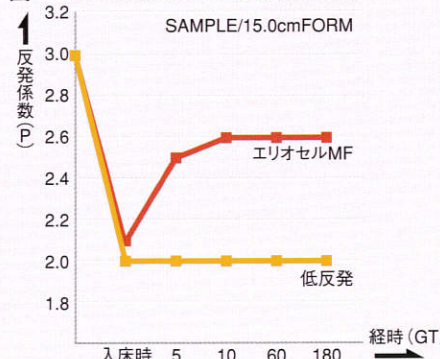

図1 時間経過とフォーム反発弾性的変化

低反発まくらは頭部が沈みっぱなしなのに比べエリオセルMFは頭部をしっかり支え上げます。

図2 温度変化とフォーム表面硬度の変化