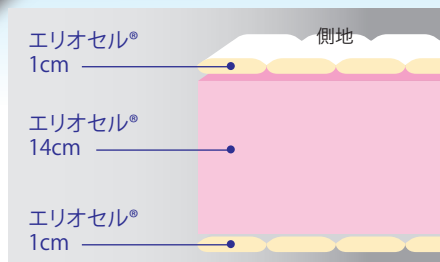

新スタンダード・マットレス

MODEL 246

イタリーから来た
真空パック健康マットレス

マニフレックス®マットレス

MODEL 246

マニフレックスを代表する高反発・熟睡マットレス 新世代のスタンダードモデル「モデル 246」

※スタンダードカラーはホワイトです。

これぞ マニフレックス。
高反発フォーム エリオセル®

芯材はマニフレックスの誇るエリオセル®
確かな反発力で
的確に体圧を分散し快眠へ誘います。

ソフトな肌触りと弾力性のある おしゃれなジャガード生地。

側地の上下にもそれぞれエリオセルを1cmずつ内包し、弾力性のあるジャガード生地と相まって、しっかりとした寝心地です。これぞ、マニフレックスという誇りを込めたスタンダード、ロングセラーモデルです。

国立フィレンツェ大学との共同研究により 理想の体圧分散を実現する高反発フォーム「エリオセル®」

マニフレックス製品には国立フィレンツェ大学との共同研究の成果が様々なかたちでフィードバックされています。独自開発の高反発フォーム「エリオセル®」は、敷寝具として最適の弾力性と復元性を備え、体を横たえると一旦沈み込んだ後に骨格の自然なカーブに沿って体を支え上げ、体圧を分散、体に最も負担の少ない理想とされる寝姿勢を実現します。

しっかりと支え上げます。
へたりにくく、通気性も抜群。

SINCE 1321
UNIVERSITÀ DI FIRENZE
国立フィレンツェ大学共同研究

モデル 246

セミシングル (80×195×16cm)	30,250円
シングル (100×195×16cm)	36,300円
セミダブル (120×195×16cm)	48,400円
ダブル (140×195×16cm)	60,500円
クイーン (160×195×16cm)	72,600円

※表示価格は本体価格です。

芯材：エリオセル
側地：ナイロン30% 綿32% ポリエステル38% ジャガード
カラー：ホワイト ※ホワイト以外のお取扱いはお問い合わせください