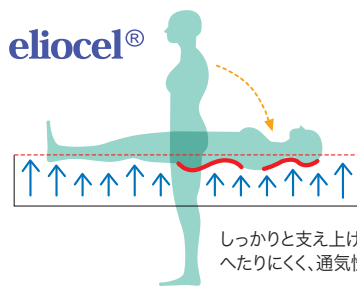

芯材はマニフレックスの誇るエリオセル®
確かな反発力で
的確に体圧を分散し快眠へ誘います。

ソフトな肌触りと弾力性のある おしゃれなジャガード生地。

側地の上下にもそれぞれエリオセルを1cmずつ内包し、弾力性のあるジャガード生地と相まって、しっかりとした寝心地です。これぞ、マニフレックスという誇りを込めたスタンダード、ロングセラーモデルです。

国立フィレンツェ大学との共同研究により 理想の体圧分散を実現する高反発フォーム「エリオセル®」

マニフレックス製品には国立フィレンツェ大学との共同研究の成果が様々なかたちでフィードバックされています。独自開発の高反発フォーム「エリオセル®」は、敷寝具として最適の弾力性と復元性を備え、体を横たえると一旦沈み込んだ後に骨格の自然なカーブに沿って体を支え上げ、体圧を分散、体に最も負担の少ない理想とされる寝姿勢を実現します。

しっかりと支え上げます。
へたりにくく、通気性も抜群。

SINCE 1321
UNIVERSITÀ DI FIRENZE
国立フィレンツェ大学共同研究

モデル 246

セミシングル (80×195×16cm)	30,250円
シングル (100×195×16cm)	36,300円
セミダブル (120×195×16cm)	48,400円
ダブル (140×195×16cm)	60,500円
クイーン (160×195×16cm)	72,600円

※表示価格は本体価格です。

芯材：エリオセル
側地：ナイロン30% 綿32% ポリエステル38% ジャガード
カラー：ホワイト ※ホワイト以外のお取扱いはお問い合わせください