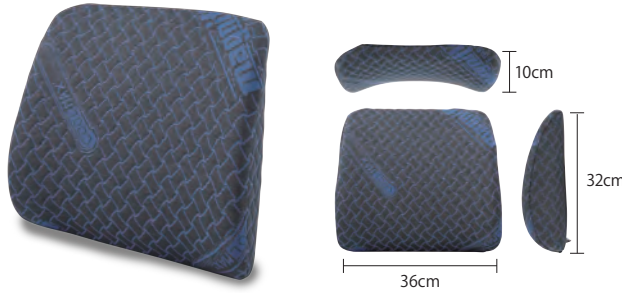

Magniflex Relaxing Accessory

マニフレックス くつろぎアクセサリ

首、腰、お尻、脚、疲れがたまりやすい
体の要所要所に。
やさしいマニフレックスの贈りもの。

イタリア生まれの熟睡寝具

magniflex[®]

マニフレックス

体の要所をしっかりと支える、マニフレックスのくつろぎアクセサリーです。

Lumbar Cushion

常に姿勢を正しく。
エルゴノミックな形状と
両サイドのウィングで腰椎全体を
包み込むように支え
正しい姿勢を実現します。

ランバークッション 8,800円+税
幅36×奥行10×高さ32cm

2つを組み合わせて使えば、さらに正しく美しい座姿勢が実現します。

Ergo Seat

パーフェクトな座り心地。
人間工学に基づいた独特の形状で、
これを使うと脚が驚くほど
軽くなることを実感します。

エルゴシート 9,250円+税
幅42×奥行42×高さ7cm

Travel Pillow

旅先でも快適に。
長旅用にデザインしたトラベルピロー。
首から肩の筋肉を支え
リラックスさせてくれます。

トラベルピロー 6,250円+税
幅28×奥行24×高さ10cm

芯材エリオセル・マインドフォーム®が、
首から肩にジャストフィット

Support Leg

持ち運びも容易な多用途ロール。
足首や膝などに最適なサポート性。
どこでも気軽に使えて、
血行を改善し、疲れをやわらげます。

腰やお尻、背中にかかる負担を
分散、軽減して支え上げます。
例:ランバークッション エルゴシート

カバーには
吸水性、速乾性にすぐれた
クールマックス®採用

クールマックスは1本の繊維の中に4つの
溝を持つ特殊ファブリックで、吸水、速乾
性、通気性に優れています。さらりとした肌
触りです。

人にも環境にも
安心なマニフレックス製品です。
マニフレックス製品は、人体にも地球環
境にも有害でないことを認定する国際規
格「OEKO-TEX® スタンダード100」を取得
しています。