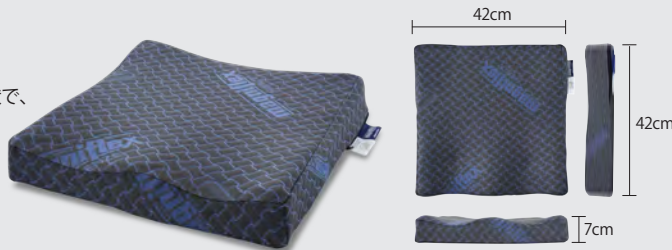

Magniflex Relaxing Accessory

マニフレックス くつろぎアクセサリ

首、腰、お尻、脚、疲れがたまりやすい
体の要所要所に。
やさしいマニフレックスの贈りもの。

イタリア生まれの熟睡寝具

magniflex[®]

マニフレックス

体の要所をしっかりと支える、マニフレックスのくつろぎアクセサリーです。

Lumbar Cushion

常に姿勢を正しく。
エルゴノミックな形状と
両サイドのウィングで腰椎全体を
包み込むように支え
正しい姿勢を実現します。

ランバークッション 8,800円+税
幅36×奥行10×高さ32cm

2つを組み合わせて使えば、さらに正しく美しい座姿勢が実現します。

Ergo Seat

パーフェクトな座り心地。
人間工学に基づいた独特の形状で、
これを使うと脚が驚くほど
軽くなることを実感します。

エルゴシート 9,250円+税
幅42×奥行42×高さ7cm

Travel Pillow

旅先でも快適に。
長旅用にデザインしたトラベルピロー。
首から肩の筋肉を支え
リラックスさせてくれます。

トラベルピロー 6,250円+税
幅28×奥行24×高さ10cm

芯材エリオセル・マインドフォーム®が、
首から肩にジャストフィット

Support Leg

持ち運びも容易な多用途ロール。
足首や膝などに最適なサポート性。
どこでも気軽に使えて、
血行を改善し、疲れをやわらげます。

サポートレッグ 5,000円+税
幅50×奥行10×高さ10cm

※ 4点とも 芯材:エリオセルMF® カバー:ポリエステル60%、クールマックス40% イタリア製
(本製品はお洗濯ができません。)

MF 芯材にはしっかりと支え上げる
高反発フォーム
「エリオセル・マインドフォーム®」

芯材は独自開発された高反発
フォーム「エリオセル・マインド
フォーム®」が使用されています。
オープンセル分子構造で蒸
れにくく、外気温度によって変
化しないという特殊性を有して
いる高反発フォームなので製品
が硬くなったり、柔らかくなりす
ぎたりすることがありません。