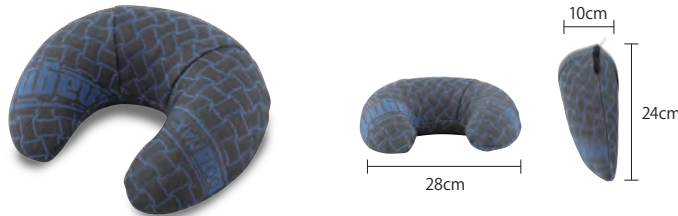

Magniflex Relaxing Accessory

マニフレックス くつろぎアクセサリ

首、腰、お尻、脚、疲れがたまりやすい
体の要所要所に。
やさしいマニフレックスの贈りもの。

イタリア生まれの熟睡寝具

magniflex[®]

マニフレックス

体の要所をしっかりと支える、マニフレックスのくつろぎアクセサリーです。

Lumbar Cushion

常に姿勢を正しく。
エルゴノミックな形状と
両サイドのウィングで腰椎全体を
包み込むように支え
正しい姿勢を実現します。

ランバークッション 8,800円+税
幅36×奥行10×高さ32cm

2つを組み合わせて使えば、さらに正しく美しい座姿勢が実現します。

Ergo Seat

パーフェクトな座り心地。
人間工学に基づいた独特の形状で、
これを使うと脚が驚くほど
軽くなることを実感します。

エルゴシート 9,250円+税
幅42×奥行42×高さ7cm

Travel Pillow

旅先でも快適に。
長旅用にデザインしたトラベルピロー。
首から肩の筋肉を支え
リラックスさせてくれます。

トラベルピロー 6,250円+税
幅28×奥行24×高さ10cm

芯材エリオセル・マインドフォーム®が、
首から肩にジャストフィット

Support Leg

持ち運びも容易な多用途ロール。
足首や膝などに最適なサポート性。
どこでも気軽に使えて、
血行を改善し、疲れをやわらげます。

サポートレッグ 5,000円+税
幅50×奥行10×高さ10cm

※ 4点とも 芯材:エリオセルMF® カバー:ポリエステル60%、クールマックス40% イタリア製
(本製品はお洗濯ができません。)

MF 芯材にはしっかりと支え上げる
高反発フォーム
「エリオセル・マインドフォーム®」

芯材は独自開発された高反発
フォーム「エリオセル・マインド
フォーム®」が使用されています。
オープンセル分子構造で蒸
れにくく、外気温度によって変
化しないという特殊性を有して
いる高反発フォームなので製品
が硬くなったり、柔らかくなりす
ぎたりすることがありません。