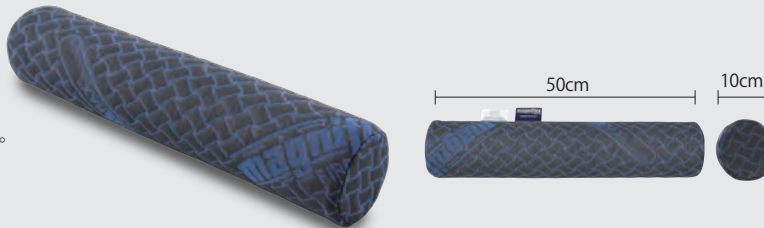

常に姿勢を正しく。
エルゴノミックな形状と
両サイドのウィングで腰椎全体を
包み込むように支え
正しい姿勢を実現します。

ランバークッション 8,800円+税
幅36×奥行10×高さ32cm

2つを組み合わせて使えば、さらに正しく美しい座姿勢が実現します。

Ergo Seat

パーフェクトな座り心地。
人間工学に基づいた独特の形状で、
これを使うと脚が驚くほど
軽くなることを実感します。

エルゴシート 9,250円+税
幅42×奥行42×高さ7cm

Travel Pillow

旅先でも快適に。
長旅用にデザインしたトラベルピロー。
首から肩の筋肉を支え
リラックスさせてくれます。

トラベルピロー 6,250円+税
幅28×奥行24×高さ10cm

芯材エリオセル・マインドフォーム®が、
首から肩にジャストフィット

Support Leg

持ち運びも容易な多用途ロール。
足首や膝などに最適なサポート性。
どこでも気軽に使えて、
血行を改善し、疲れをやわらげます。

サポートレッグ 5,000円+税
幅50×奥行10×高さ10cm

※ 4点とも 芯材:エリオセルMF® カバー:ポリエステル60%、クールマックス40% イタリア製
(本製品はお洗濯ができません。)

MF 芯材にはしっかりと支え上げる
高反発フォーム
「エリオセル・マインドフォーム®」

芯材は独自開発された高反発
フォーム「エリオセル・マインド
フォーム®」が使用されています。
オープンセル分子構造で蒸
れにくく、外気温度によって変
化しないという特殊性を有して
いる高反発フォームなので製品
が硬くなったり、柔らかくなりす
ぎたりすることがありません。

腰やお尻、背中にかかる負担を
分散、軽減して支え上げます。
例:ランバークッション エルゴシート

カバーには
吸水性、速乾性にすぐれた
クールマックス®採用

クールマックスは1本の繊維の中に4つの
溝を持つ特殊ファブリックで、吸水、速乾
性、通気性に優れています。さらりとした肌
触りです。

人にも環境にも
安心なマニフレックス製品です。
マニフレックス製品は、人体にも地球環
境にも有害でないことを認定する国際規
格「OEKO-TEX® スタンダード100」を取得
しています。