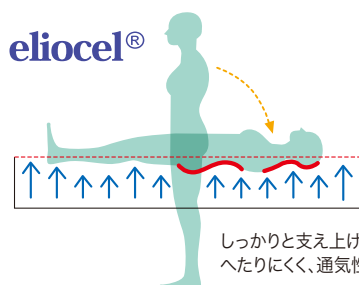

# トップアスリートが愛用するマニフレックス・マットレス 超ハード・高反発マットレス『マニ・スポーツ』

### 超ハード+体圧分散で疲れを翌日に残さない。

マニフレックスならではの「体圧分散」効果はそのままに、より硬めの敷寝具を求める方々の声に応じて誕生したのが「マニ・スポーツ」です。アスリートには腰の悩みはつきもの。硬いだけの寝具では、血流を妨げ、身体の一部に負担がかかり、不必要な寝返りを繰り返してしまいます。「マニスポーツ」は硬めですが、優れた耐圧分散効果があり、長時間お休みになっても身体に無理なくフィットして、しっかりと朝まで体を支え続けます。「マニスポーツ」はマニフレックスだから実現できた超ハード+体圧分散のマットレスなのです。